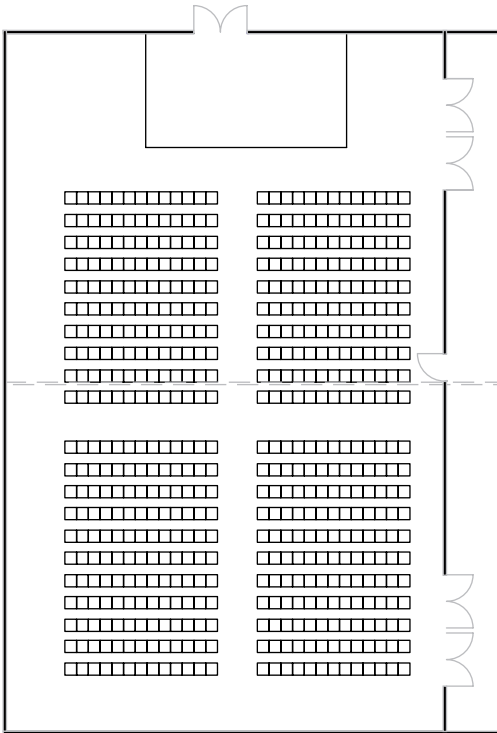

Saal 1* _ Plenarsaal _ 630 m²

Reihenbestuhlung	600 Pers.
Seminarbestuhlung (Tische + Stühle)	300 Pers.
Bankettbestuhlung	300 Pers.
L x B x H (m)	31,5 x 20 x 5

*Durch mobile Trennwand teilbar

REIHENBESTUHLUNG

SEMINARBESTUHLUNG

BANKETTBESTUHLUNG