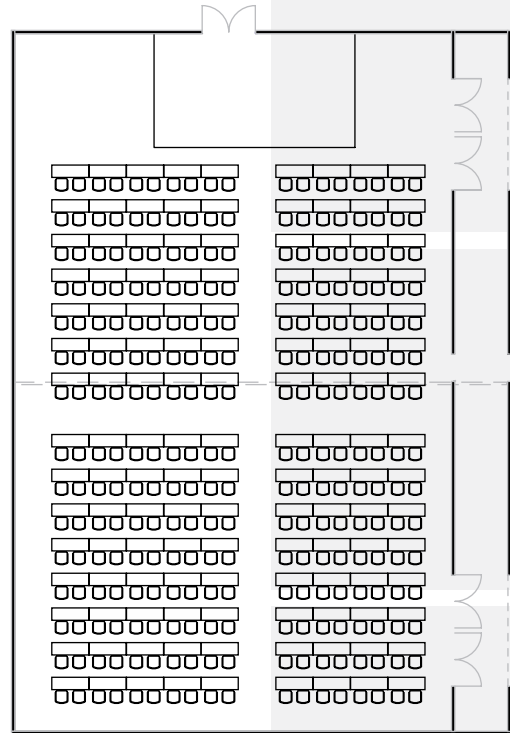

Saal 1* _ Plenarsaal _ 630 m²

Reihenbestuhlung	600 Pers.
Seminarbestuhlung (Tische + Stühle)	300 Pers.
Bankettbestuhlung	300 Pers.
L x B x H (m)	31,5 x 20 x 5

*Durch mobile Trennwand teilbar

REIHENBESTUHLUNG

SEMINARBESTUHLUNG

BANKETTBESTUHLUNG